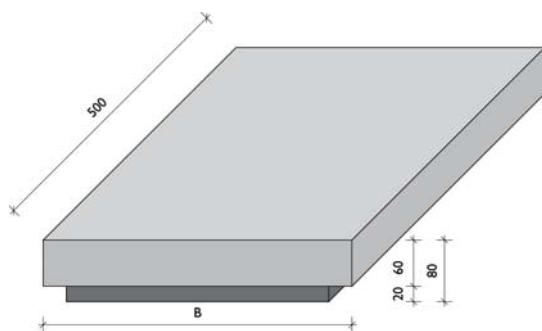

BG - Protipožiarny kryt vystužený sieťovinou