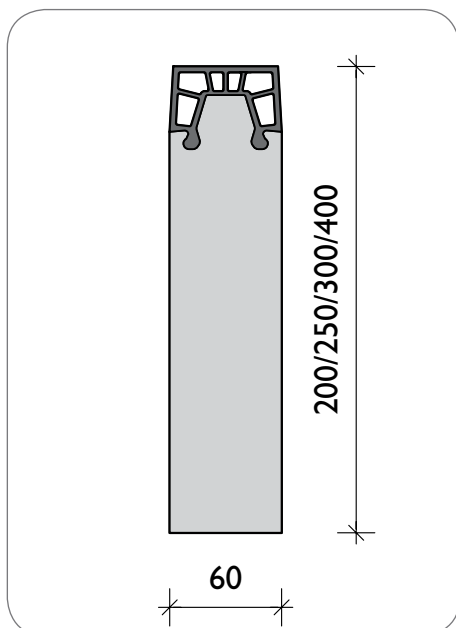

Priečny rez BG Soft-obrubníkom s gumovým profilom