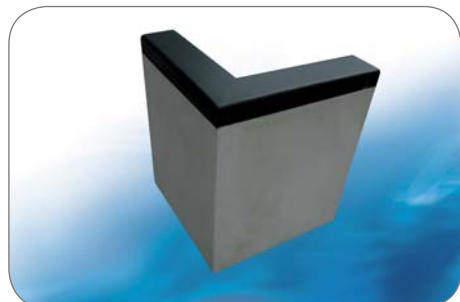

# BG Soft-obrubník

dostupný v 4 rôznych výškach

BG Soft-obrubníky slúžia najmä na ohraničenie športovísk, na oddelenie rôznych povrchov (napr. pieskovej plochy volejbalového ihriska a trávnej plochy).

Zabetónovaný čierny gumový profil má zmierniť tvrdé pády a ochrániť pred zranením.

Na jednoduchšie a optimalizované postavenie rohu máme v ponuke aj 90° Rohový kus s dĺžkou ramena 250 mm.

Artikel Nr.	Druh výrobku	Miery (dxšxv) v mm	Hmotnosť / ks	ks / paleta
65000	BG Soft-obrubník, výška = 200 mm	1000 x 60 x 200	25 kg	34
65001	BG Soft-obrubník, výška = 250 mm	1000 x 60 x 250	32 kg	34
65002	BG Soft-obrubník, výška = 300 mm	1000 x 60 x 300	38 kg	17
65003	BG Soft-obrubník, výška = 400 mm	1000 x 60 x 400	50 kg	17
Artikel Nr.	Druh výrobku	Miery (dxšxv) v mm	Hmotnosť / ks	ks / paleta
65010	BG Soft-obrubník – rohový kus 250/250, výška = 200	250/250 x 60 x 200	11 kg	20
65011	BG Soft-obrubník – rohový kus 250/250, výška = 250	250/250 x 60 x 250	14 kg	20
65012	BG Soft-obrubník – rohový kus 250/250, výška = 300	250/250 x 60 x 300	17 kg	20
65013	BG Soft-obrubník – rohový kus 250/250, výška = 400	250/250 x 60 x 400	22 kg	20

Ceny na požiadanie. Pri tomto výrobku prosíme zohľadniť možný dlhší dodací termín!

optimalizovaná pokládka pomocou Rohového kusu

Priečny rez BG Soft-obrubníkom s gumovým profilom

Referencie: zabudovanie a hotové športovisko