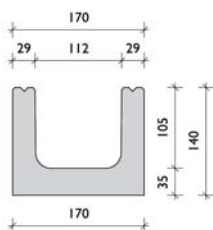

# BG TK I Káblový žľab

najmenší z rodiny Káblových žľabov

Káblový žľab BG TK I je so svojou šírkou 17 cm a výškou 14 cm najmenší produkt v sortimente Káblových žľabov.

Tento káblový žľab sa predovšetkým používa na miestach, kde je málo priestoru alebo tam, kde sa má ukladať len malé množstvo káblov.

### VÝHODY

- falc na spodnej hrane betónového krytu zabezpečuje stabilnejšie spojenie žľabu a krytu
- obojstranne delené pero-drážkové prepojenie uľahčuje prácu pri pokládke bez zbytočného pretáčania
- výrazne optimalizovaná hmotnosť žľabu šetrí prácu a peniaze

Artikel-Nr.	Druh výrobku	Miery DxŠxV v mm	Hmotnosť/ ks	ks/ Pal.
41035	BG TK I Káblový žľab	1000 x 170 x 140	29 kg	49 ks

Artikel Nr.	Vrchný kryt	Miery v mm	Vyhotovenie	Hmotnosť/ ks	ks/ Pal.
41036	BG TK I kryt	500/170/35	vstužený vláknom	5,8 kg	120 ks
41097	BG TK I protipožiarny kryt	500/200/80	vstužený vláknom	15,3 kg	60 ks

BG TK I Káblový žľab

Artikel Nr.	Príslušenstvo	Miery v mm	Vyhotovenie	Hmotnosť/ ks	ks/ Pal.
41023	tesniaci povrazec	14 mm	olejovaný	0,13 kg	2.700 m v 36 bal.

BG TK I kryt

BG TK I protipožiarny kryt

BG TK I Káblový žľab v porovnaní veľkosti s Káblovým žľabom KKv3