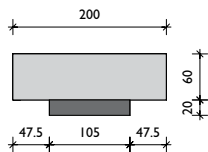

# BG TK I Káblový žľab

najmenší z rodiny Káblových žľabov

Káblový žľab BG TK I je so svojou šírkou 17 cm a výškou 14 cm najmenší produkt v sortimente Káblových žľabov.

Tento káblový žľab sa predovšetkým používa na miestach, kde je málo priestoru alebo tam, kde sa má ukladať len malé množstvo káblov.

Artikel-Nr.	Druh výrobku	Miery DxŠxV v mm	Hmotnosť/ ks	ks/ Pal.
41035	BG TK I Káblový žľab	1000 x 170 x 140	29 kg	49 ks

Artikel Nr.	Vrchný kryt	Miery v mm	Vyhotovenie	Hmotnosť/ ks	ks/ Pal.
41036	BG TK I kryt	500/170/35	vstužený vláknom	5,8 kg	120 ks
41097	BG TK I protipožiarny kryt	500/200/80	vstužený vláknom	15,3 kg	60 ks

BG TK I Káblový žľab

Artikel Nr.	Príslušenstvo	Miery v mm	Vyhotovenie	Hmotnosť/ ks	ks/ Pal.
41023	tesniaci povrazec	14 mm	olejovaný	0,13 kg	2.700 m v 36 bal.

BG TK I kryt

BG TK I protipožiarny kryt

BG TK I Káblový žľab v porovnaní veľkosti s Káblovým žľabom KKv3