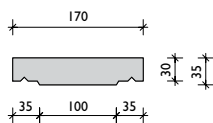

Artikel Nr.	Príslušenstvo	Miery v mm	Vyhotovenie	Hmotnosť/ ks	ks/ Pal.
41023	tesniaci povrazec	14 mm	olejovaný	0,13 kg	2.700 m v 36 bal.

BG TK I kryt