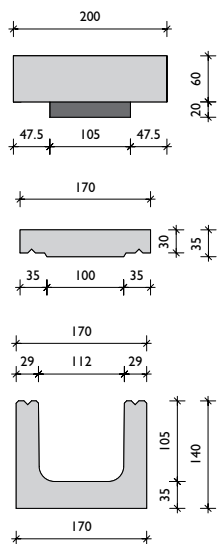

BG-TK 1 Káblový žľab a kryt