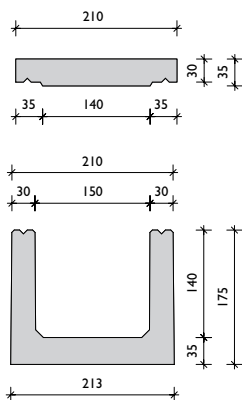

BG-TK 1 a BG-TK 2